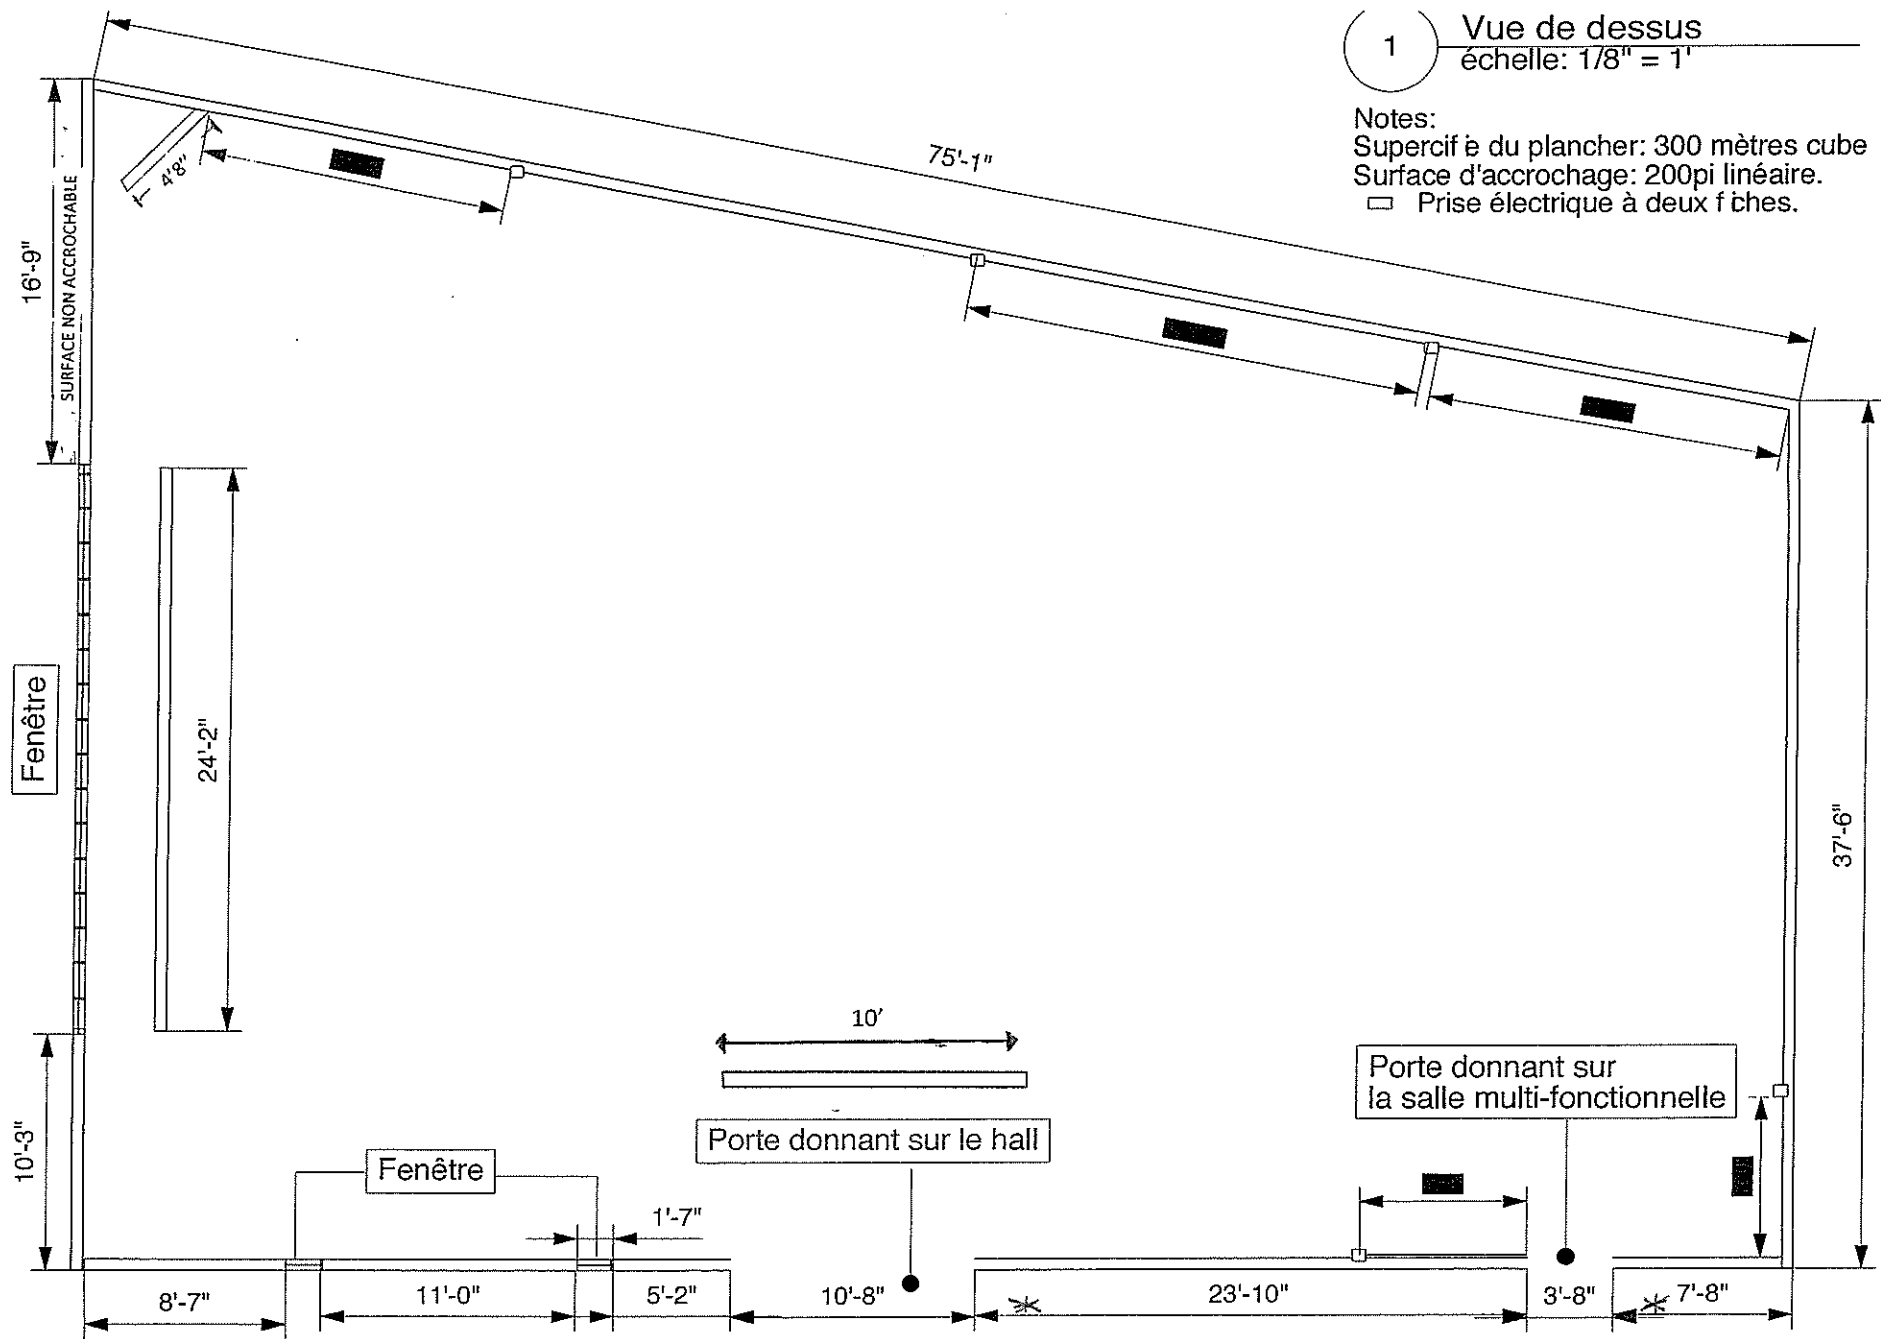

1 Vue de dessus  
 échelle: 1/8" = 1'

Notes:  
 Superficie du plancher: 300 mètres cube  
 Surface d'accrochage: 200pi linéaire.  
 □ Prise électrique à deux fiches.

Musée d'art contemporain de Baie-Saint-Paul	Cient:	Musée d'art contemporain de Baie-Saint-Paul	Conception/dessin:	Jeanne Couture	Date:	21/09/2009	1 1
	Projet:	Plan de la salle Françoise-Labbé	Titre du dessin:	Vue de dessus	Echelle:	1/8" = 1'	