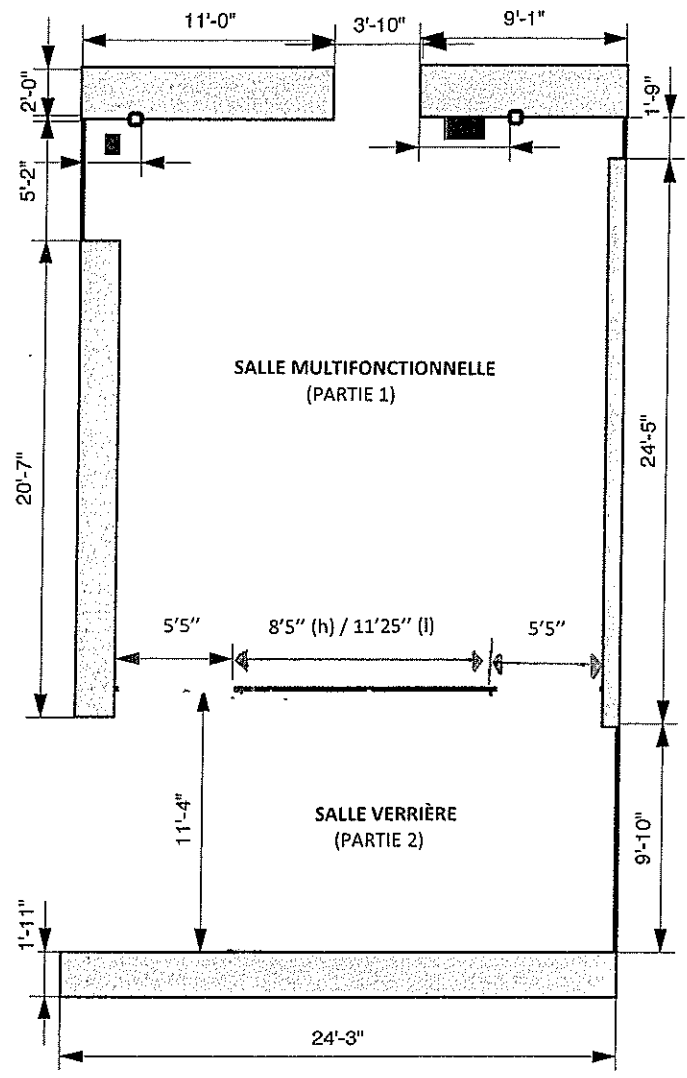

Entrée de la salle  
Françoise-Labbé

1 Vue de dessus  
échelle: 1/8" = 1'

Notes:

Hauteur des murs de la première partie : 20'3"

Hauteur des murs de la deuxième partie: 9'2"

□ Prise électrique à deux fiches.

Musée d'art contemporain de Baie-Saint-Paul	Cliant: Musée d'art contemporain de Baie-Saint-Paul	Conception/dessin: Jeanne Couture	Date: 23/09/2009	1 3
	Projet: Plan de la salle Multi-fonctionnelle	Titre du dessin: Vue de dessus	Échelle: 1/8" = 1'	